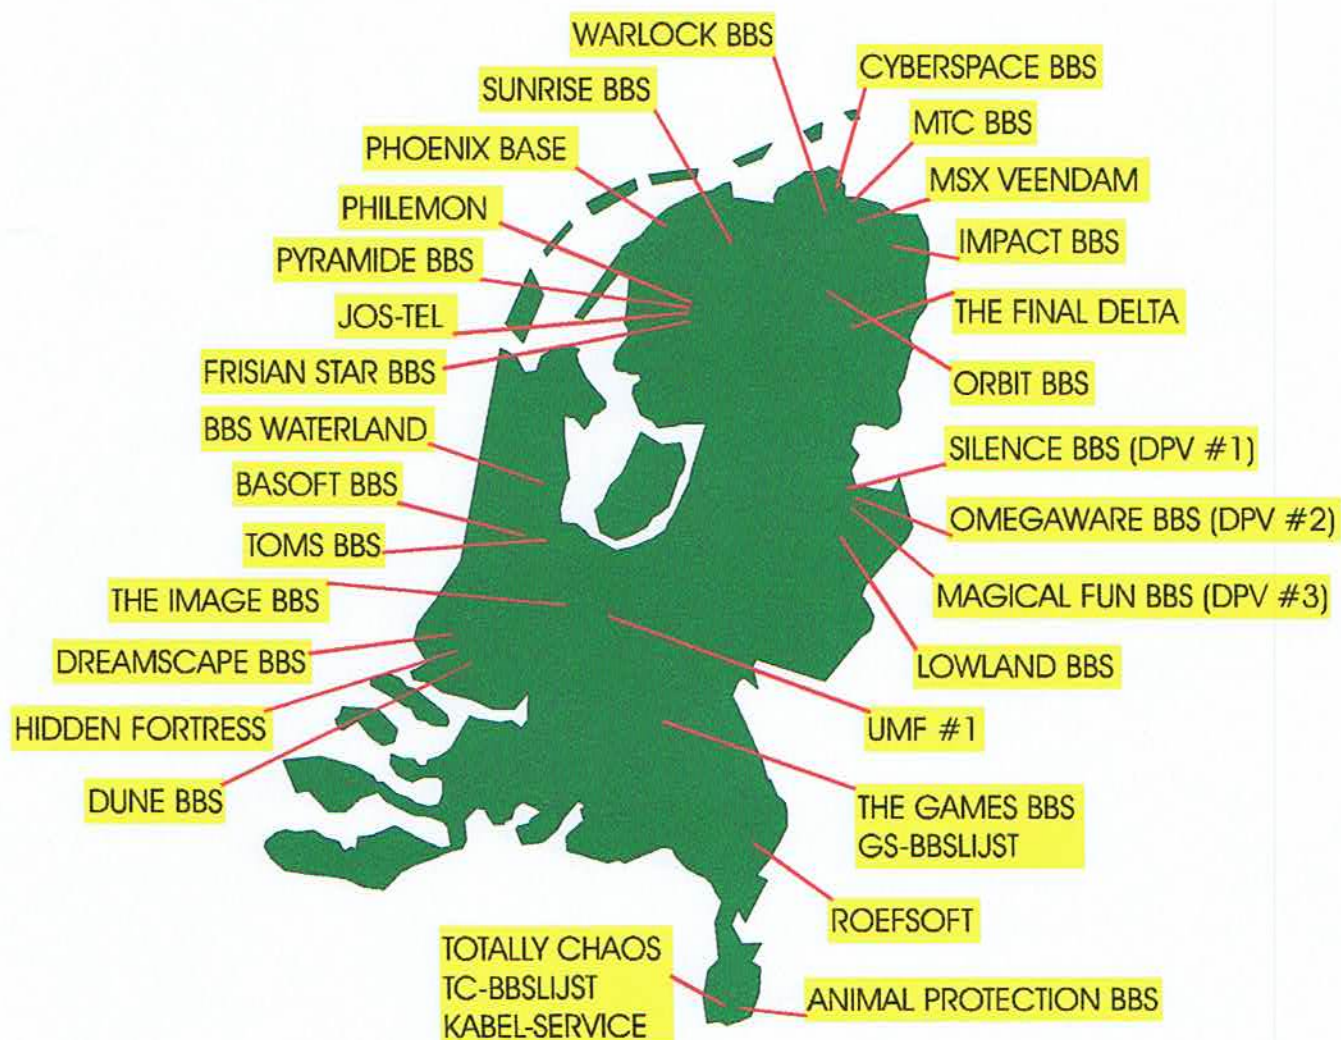

BBSend Nederland

Colofon:

MSX-Info Blad is een uitgave van het Totally Chaos Team. Het verschijnt 4 keer per jaar. Een jaarabonnement is Fl. 8,—. Losse nummers kosten Fl. 2,—. Op beurzen geldt de speciale prijs van Fl. 1,— per nummer.

Uitgever:

Het MSX-Info Blad wordt uitgegeven door:
M.T. Stoker

Rotterdamstraat 73

6415 AV Heerlen

Tel: (045) 570 87 63

Lay-out:

De lay-out van dit blad wordt verzorgd door:

F. Post

Waaiershoek 36

8321 BH Urk

Tel: (0527) 68 24 01