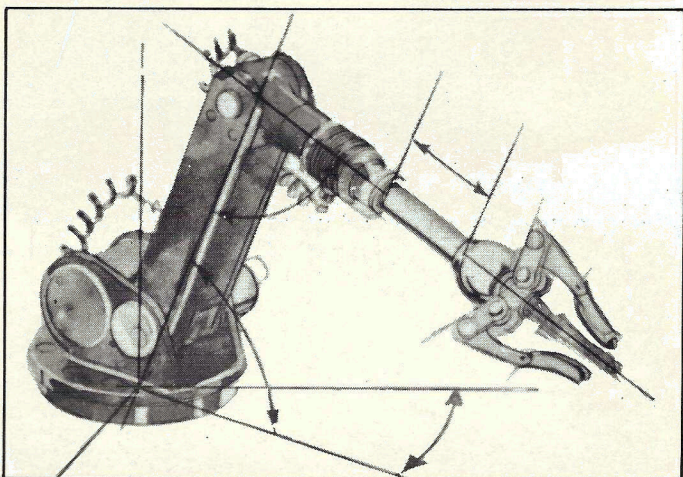

## EXCLUSIVO: COMANDE SENSORES COM O MSX

*O esquema completo de uma interface paralela programável que pode comandar alarmas, luzes e até mesmo o seu próprio robot.*

*Se você não tem medo do ferro de soldar, então vá para a sua bancada e monte este circuito incrível que fará o MSX superar a sua própria imaginação.*